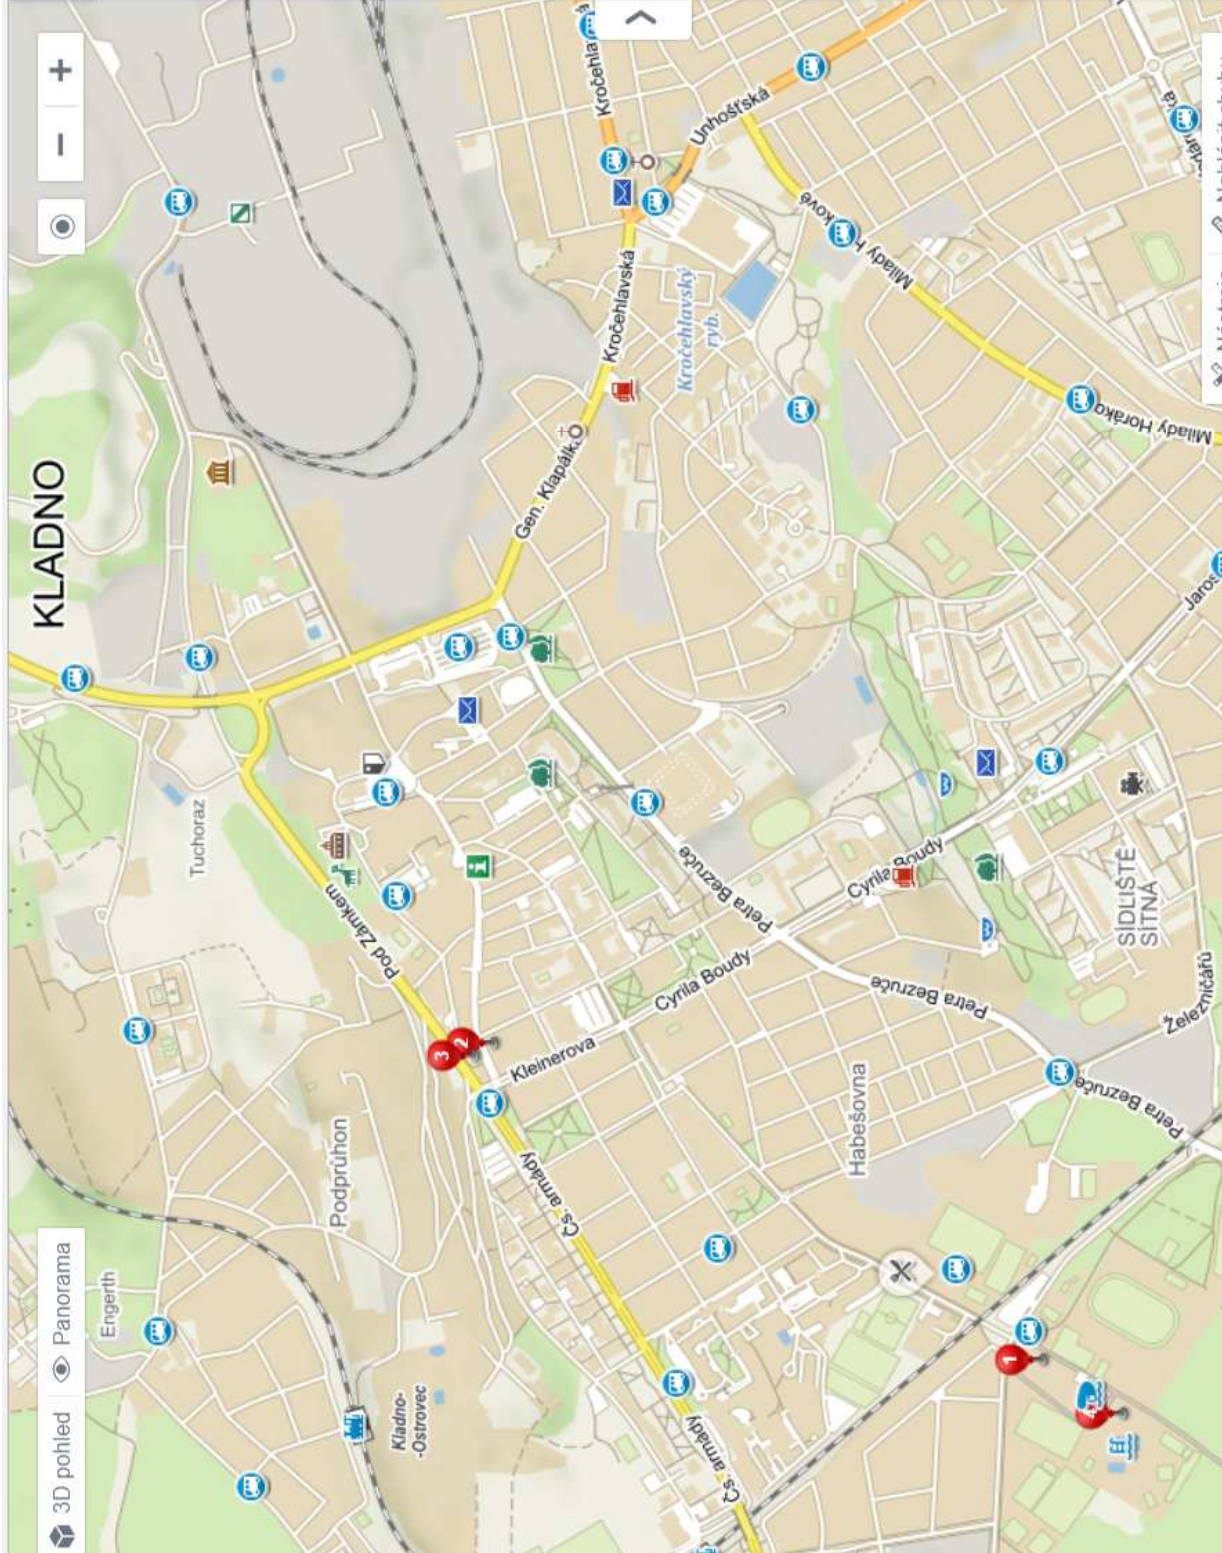

Neděle:**09:00 ZAHÁJENÍ**

09:10 malé formace BAT
sólo JUN, SEN
duo-trio JUN, SEN
mini JUN, SEN
Vyhlášení a ukončení soutěže

Časy naleznete na rozlosovaných startovních listinách

ZMĚNY V PROGRAMU JSOU VYHRAZENY, ČASY JSOU ORIENTAČNÍ

Všem soutěžícím přejeme hodně úspěchu.

Mažoretky Květinčky TJ Sokol Kladno

Hledání

Plánování

Batůžek

1 Sportovní hala

50°8'11.794"N, 14°5'18.747"E
50.1366094N, 14.0885408E

2 T.J. Sokol