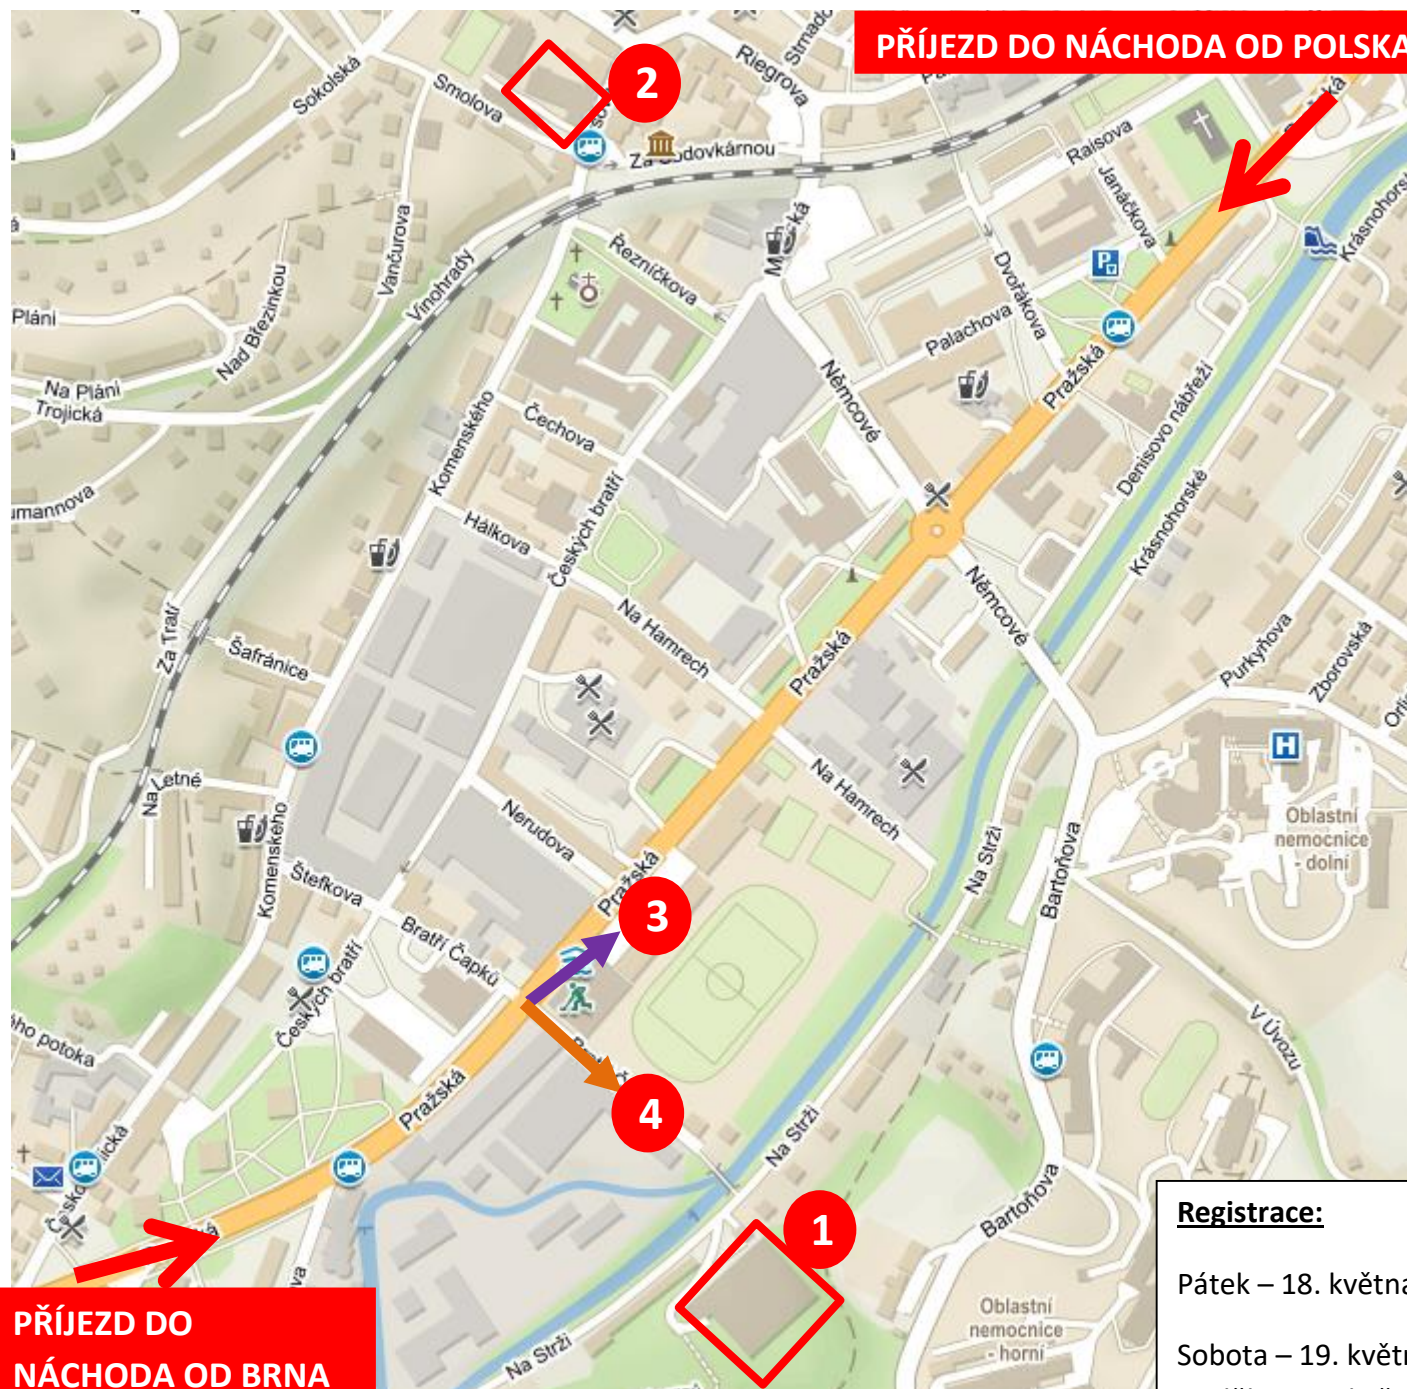

PŘÍJEZD DO NÁCHODA OD POLSKA

PŘÍJEZD DO NÁCHODA OD BRNA A HRADCE KRÁLOVÉ

- 1** Zimní stadion – místo soutěže
V sobotu a v neděli zde bude probíhat REGISTRACE
 - 2** Sokolovna – v pátek zde bude probíhat REGISTRACE
 - 3** Parkování autobusů skupin, které přijedou v sobotu a v neděli
 - 4** Parkoviště pro osobní auta
-  trasa pro autobusy skupin, které přijedou v sobotu nebo v neděli
-  pěší trasa od autobusů a osobních aut (ze stanoviště č. 3 a č. 4) k zimnímu stadionu

Registrace:

Pátek – 18. května 2018 – Sokolovna – stanoviště č. 2

Sobota – 19. května 2018 – Zimní stadion – stanoviště č. 1

Neděle – 20. května 2018 – Zimní stadion – stanoviště č. 1